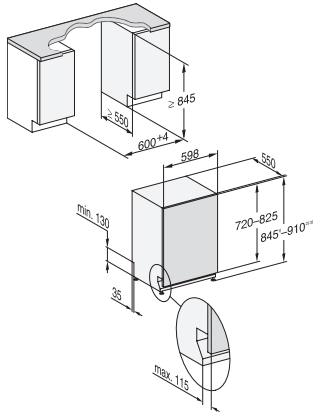

G 7785 SCVi XXL AutoDos FF

Plně vestavná myčka nádobí XXL

A | 41 dB | Příborová zásuvka | Koše MaxiComfort | BrilliantLight | FrontFit

G7000, fully integrated dishwasher, XXL, 60cm
(installation drawing), front fit