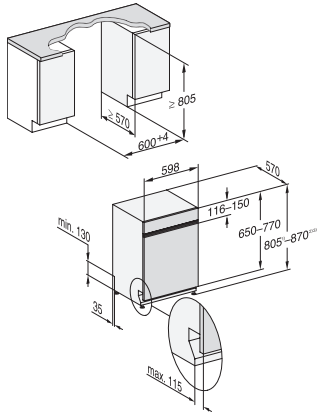

G 5110 SCi Active

Vestavná myčka nádobí

v osvědčené kvalitě Miele za příznivou cenu.

G7000, integrated dishwasher, 60cm (installation drawing)