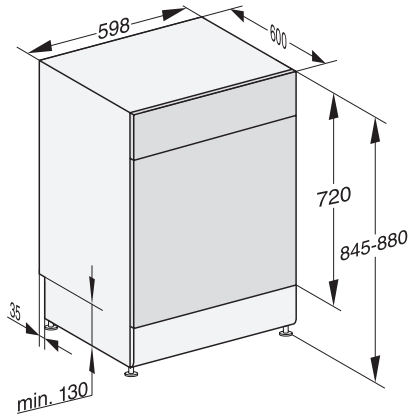

G 7040 SC Front AutoDos

Volně stojící myčka nádobí

A | 43 dB | Příborová zásuvka | Koše ExtraComfort | AutoDos | Miele@home

G7000, free standing dishwasher, 60cm (installation drawing)