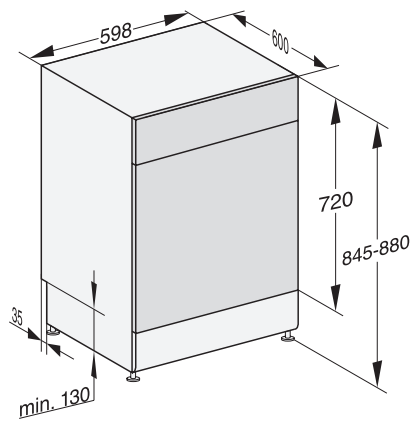

G 7600 SC AutoDos

Volně stojící myčka nádobí

A | 42 dB | Příborová zásuvka | Koše ExtraComfort | AutoDos | Hygienický program 75 °C

G7000, free standing dishwasher, 60cm (installation drawing)