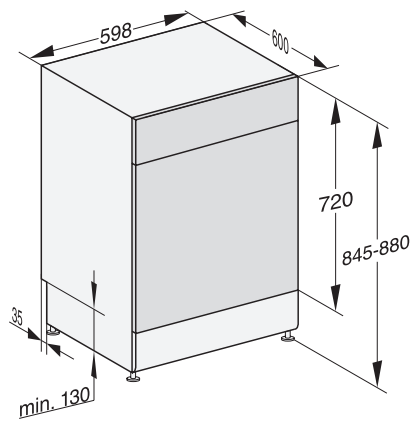

G 5811 SC Front Active Plus

Volně stojící myčka nádobí

A | 43 dB | Příborová zásuvka | Koše Comfort | QuickPowerWash | AutoOpen

G7000, free standing dishwasher, 60cm (installation drawing)